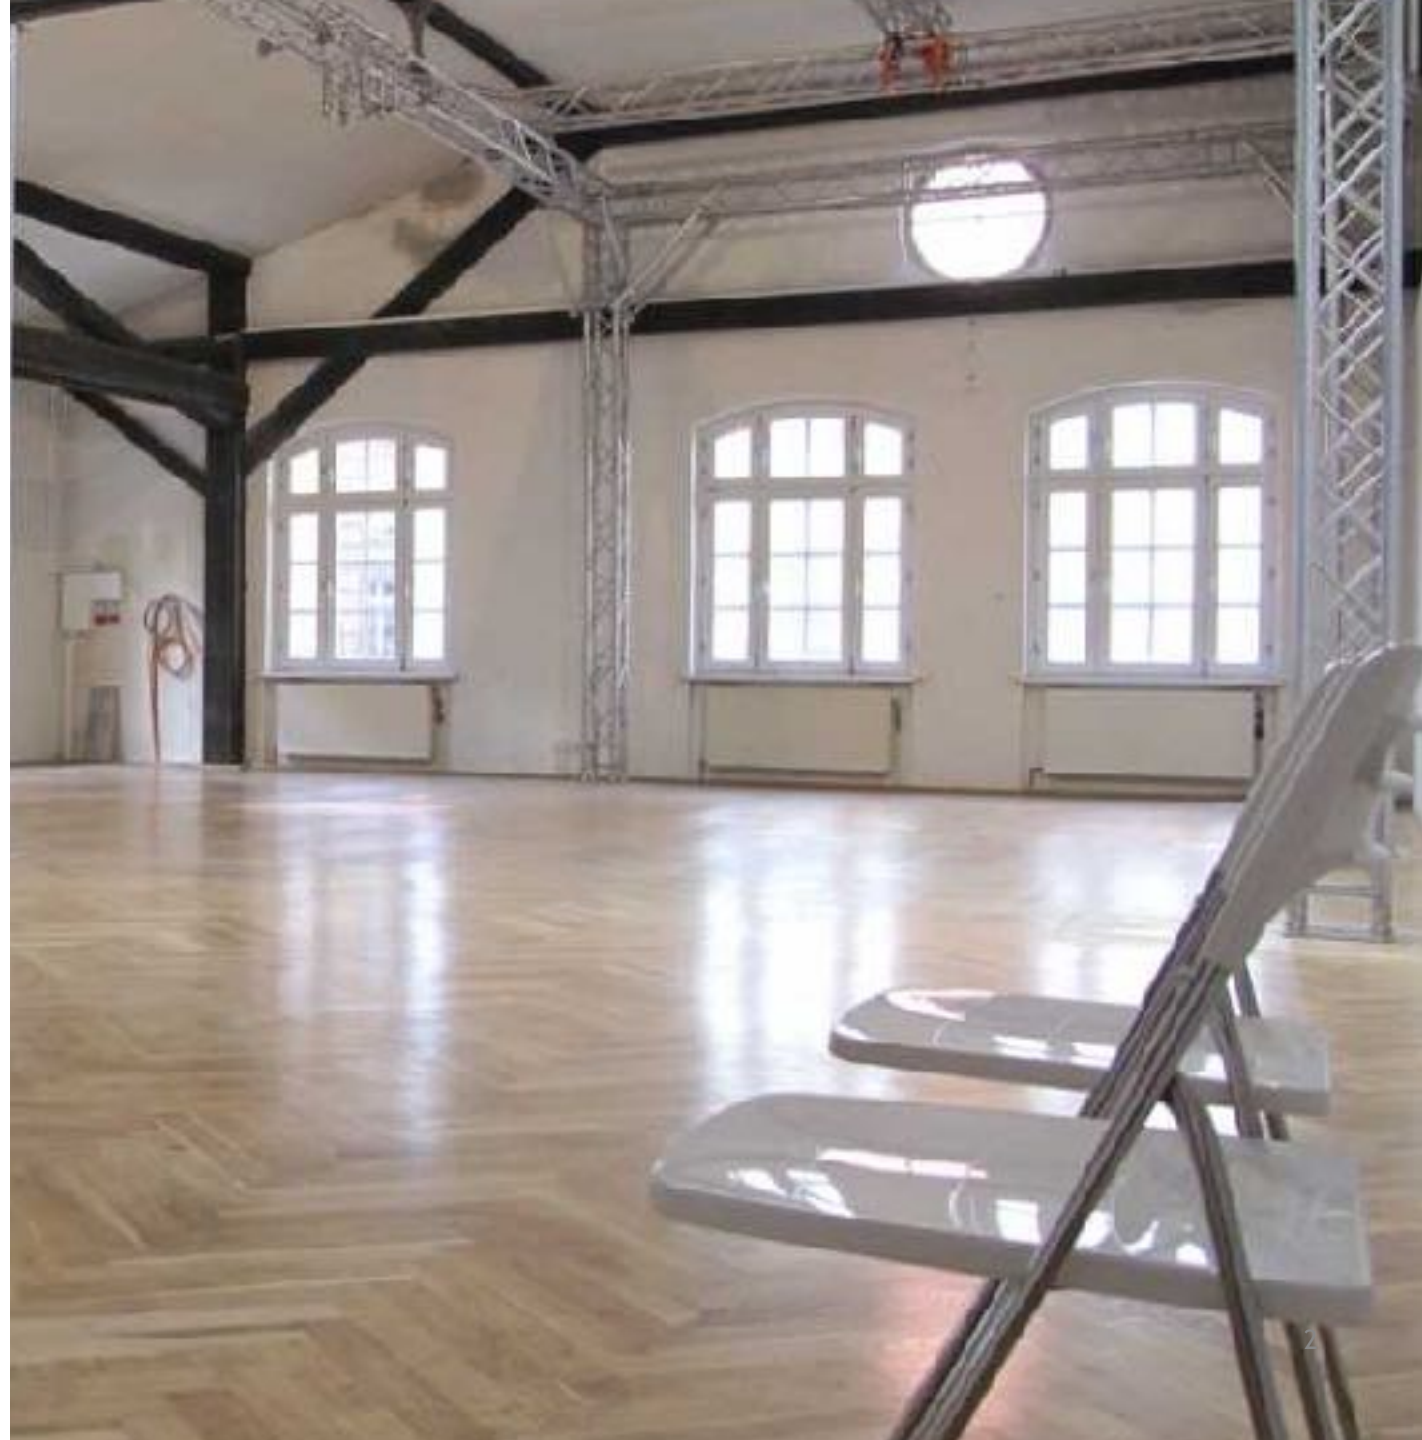

STUDIO AUSSTATTUNG + TECHNIK

- durch Schönheit begeisterndes Studio im Herzen von Kreuzberg
- 200m² große Freifläche mit Schwingboden (ca. 20m x 10m)
- Tanzteppich (schwarz/weiß) vorhanden
- Spiegelfläche (2m x 4m)
- Arbeitslicht vorhanden
- weitere Lichtinstallationen möglich
- Fensterverdunkelung möglich
- Starkstrom (16 + 32) verfügbar
- Truss für Aerial und Rigging-Installationen vorhanden
- separater Umkleieraum + Toilette
- Internet (WLAN) + mobiler Schreibtisch
- Soundanlage für mobiles Gerät + Computer